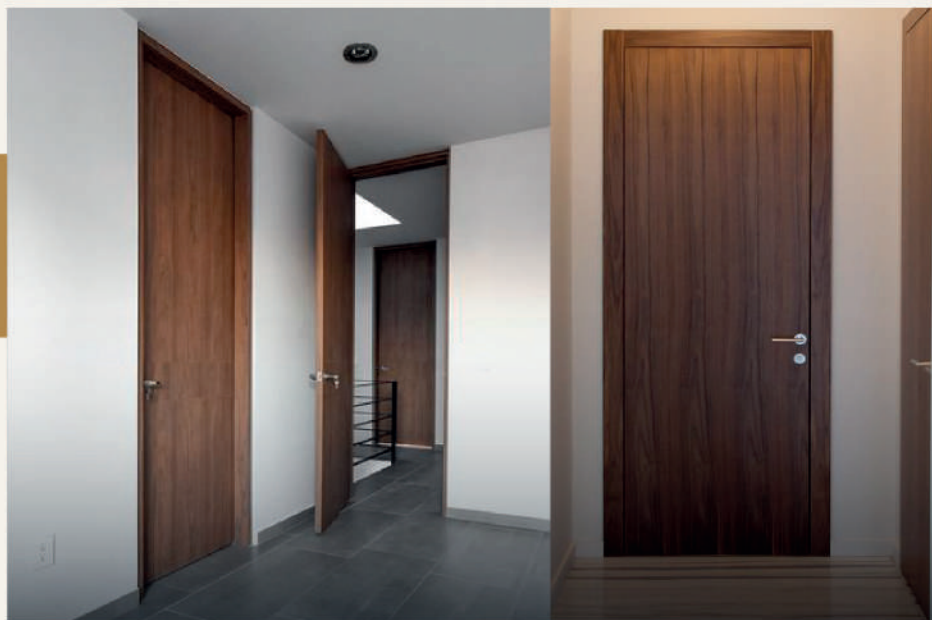

PUERTA DE TAMBOR

Chapa de Madera

PINO, CAOBILLA, PAROTA, ENCINO.

Fabricadas a partir de un bastidor de madera de pino forrado por ambas caras con triplay de Pino, Caobilla, Parota o Encino.

Incluyen Marco de madera sólida, acabado barniz Poliuretano, Instalación en ZMG.

*No incluyen cerradura. Se vende por separado.

Para cotizaciones a detalle o requerimientos especiales, favor de solicitarlos.
(Cargo extra por instalaciones al interior de la república, pedido mínimo requerido).