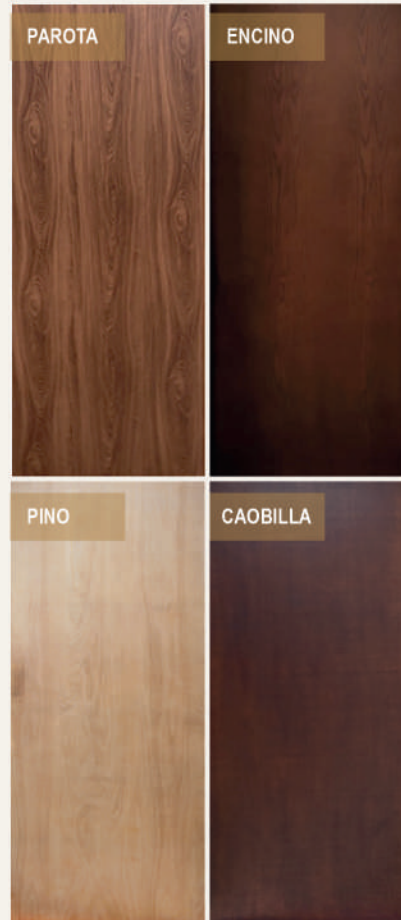

PUERTA DE TAMBOR

Chapa de Madera

PINO, CAOBILLA, PAROTA, ENCINO.

Fabricadas a partir de un bastidor de madera de pino forrado por ambas caras con triplay de Pino, Caobilla, Parota o Encino.

Incluyen Marco de madera sólida, acabado barniz Poliuretano, Instalación en ZMG.

*No incluyen cerradura. Se vende por separado.

Para cotizaciones a detalle o requerimientos especiales, favor de solicitarlos.
(Cargo extra por instalaciones al interior de la república, pedido mínimo requerido).