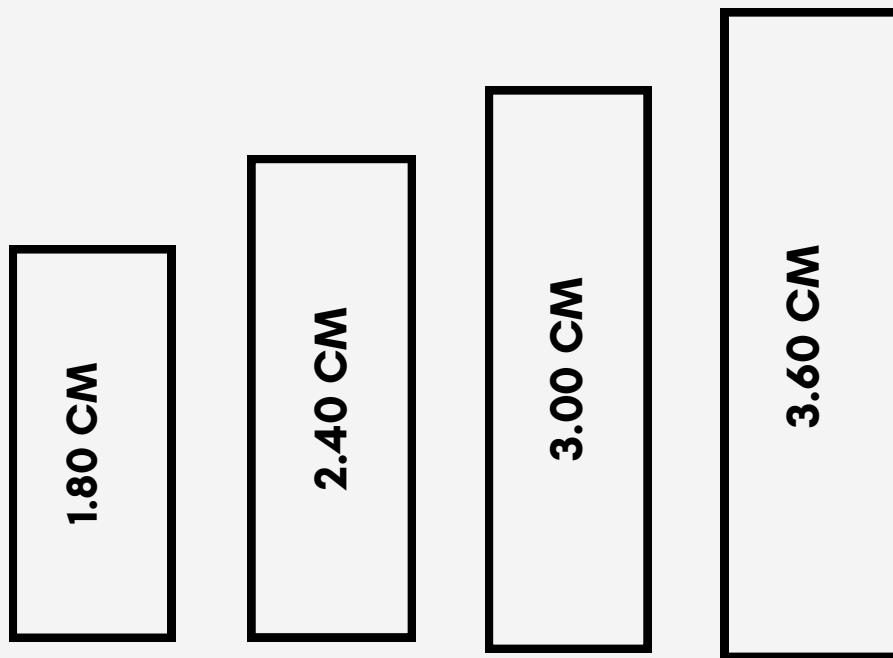

Criterios de inspección y elementos de prueba:

HIDRÓFUGO
CUBIERTA MELAMINADA
RESISTENTE AL AGUA

**RESISTENTE
AL CALOR**

**RESISTENTE A
LA HUMEDAD Y
VAPOR**

**PROTECCIÓN
AL IMPACTO**

**ANTI-
MANCHAS**

**ANTI
AGRIETAMIENTO**

**RESISTENCIA A
QUEMADURAS DE CIGARRILLO**