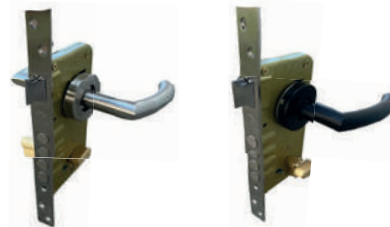

Código

FCE7032MA01	N.S.
FCE7032MA01	7032 L.A.

KIT COMPLETO

KIT COMPLETO

**CERRADURA 004 MANIJA
RECTA ENTRADA**

Código:

FCE004EN002 BLACK MATT
FCE004EN001 N.S.

*CILINDRO PARA CERRADURA ALTA
SEGURIDAD LLAVE-MARIPOSA*

Código:

FCECI000001 L.B.

KIT COMPLETO

KIT COMPLETO

**CERRADURA 005 MANIJA CURVA
ENTRADA**

Código:

FCE005EN002 BLACK MATT
FCE005EN001 N.S.

*CILINDRO PARA CERRADURA ALTA
SEGURIDAD LLAVE-MARIPOSA*