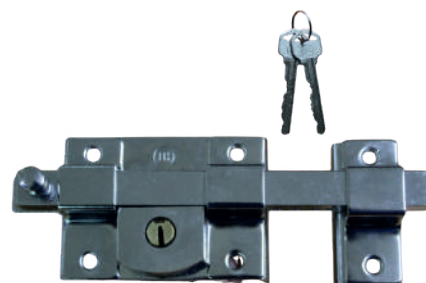

CERROJO D092
LLAVE-MARIPOSA BLACK MATT

Código:

FCESLLLLL09

CERRADURA
SOBREPONER (715)

Código:

FCESOBDRDE01 DERECHA
FCESOBDRIZ01 IZQUIERDA

CERRADURA
BARRA FIJA (530)

Código: