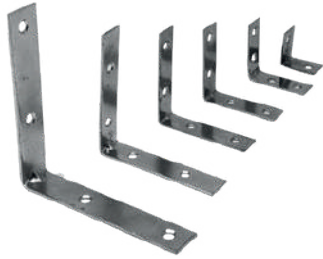

Código:

FBRMA420001

BROCHE MAGNÈTICO
DOBLE (PZA)

Código:

FBRMADO0001

ESCUADRA

Código: Tamaño: P/Caja Ch:

FES15000001	1 1/2"	100Piezas
FES10000001	1"	100Piezas
FES25000001	2 1/2"	50Piezas
FES20000001	2"	100Piezas
FES30000001	3"	50Piezas
FES40000001	4"	50Piezas