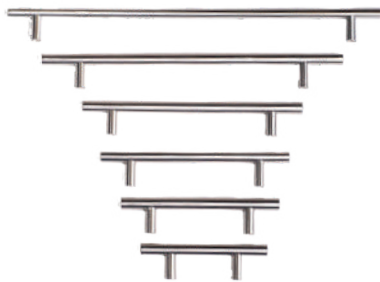

CORREDERA NEGRA DE EXT. 35mm

Código:	Tamaño:
FCOEX353002	30 cm
FCOEX3535 02	35 cm
FCOEX354002	40 cm
FCOEX3545 02	45 cm
FCOEX355002	50 cm
FCOEX3555 02	55 cm

CORREDERA DE EXT. 45mm

Código:	Tamaño:
FCOEX453001	30 cm
FCOEX453501	35 cm
FCOEX454001	40 cm
FCOEX454501	45 cm
FCOEX455001	50 cm
FCOEX455501	55 cm
FCOEX456001	60 cm

CORREDERA DE EXT. ANCHA

Código:	Tamaño:
FCOEX453002	30Cm
FCOEX4535 02	35Cm
FCOEX454002	40Cm
FCOEX4545 02	45Cm
FCOEX455002	50Cm
FCOEX4555 02	55Cm

CORREDERA DE EXT.
CIERRE AUTOMÁTICO 45MM

Código:	Tamaño:
FCOEXCA4535	35Cm
FCOEXCA4540	40Cm
FCOEXCA4545	45Cm
FCOEXCA4550	50Cm
FCOEXCA4555	55Cm

CORREDERA DE EXT.
PUSH OPEN 45MM

Código:	Tamaño:
FCOEXPO4535	35Cm
FCOEXPO4540	40Cm
FCOEXPO4545	45Cm
FCOEXPO4550	50Cm
FCOEXPO4555	55Cm

JALADERAS

JALADERA RECTA ACERO INOX N.S.

Código:	Tamaño:	P/CajaGde:	P/CajaCh:
FJARE640001	64mm(12.5Cm)	800 Piezas	50 Piezas
FJARE960001	96mm(15.5Cm)	800 Piezas	50 Piezas
FJARE128001	128mm(18.8Cm)	800 Piezas	50 Piezas
FJARE160001	160mm(22Cm)	800 Piezas	50 Piezas
FJARE224001	224mm(30Cm)	800 Piezas	50 Piezas
FJARE320001	320mm(40Cm)	800 Piezas	50 Piezas