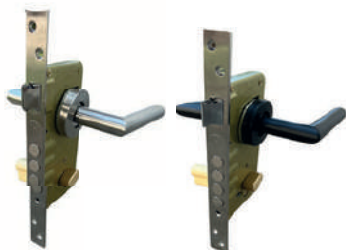

CERRADURA CILÍNDRICA BAÑO

Código:

FCE6872BA06	BAÑO-BLACK MATT
FCE6872BA05	BAÑO-N. S.

CERRADURA
MANILLÓN CUADRADO
BLACK MATT

Código

FCE7281 MA02CERRADURA 7281
MANILLÓN CUADRADO
N. S.

Código

FCE7281 MA01CERRADURA MANILLÓN
ALTA SEGURIDAD
RECTANGULAR

Código

FCE7032MA01	N.S.
FCE7032MA01	7032 L.A.

KIT COMPLETO

KIT COMPLETO

**CERRADURA 004 MANIJA
RECTA ENTRADA**

Código:

FCE004EN002 BLACK MATT
FCE004EN001 N.S.

*CILINDRO PARA CERRADURA ALTA
SEGURIDAD LLAVE-MARIPOSA*

Código:

FCECI000001 L.B.

KIT COMPLETO

KIT COMPLETO

**CERRADURA 005 MANIJA CURVA
ENTRADA**

Código:

FCE005EN002 BLACK MATT
FCE005EN001 N.S.

*CILINDRO PARA CERRADURA ALTA
SEGURIDAD LLAVE-MARIPOSA*